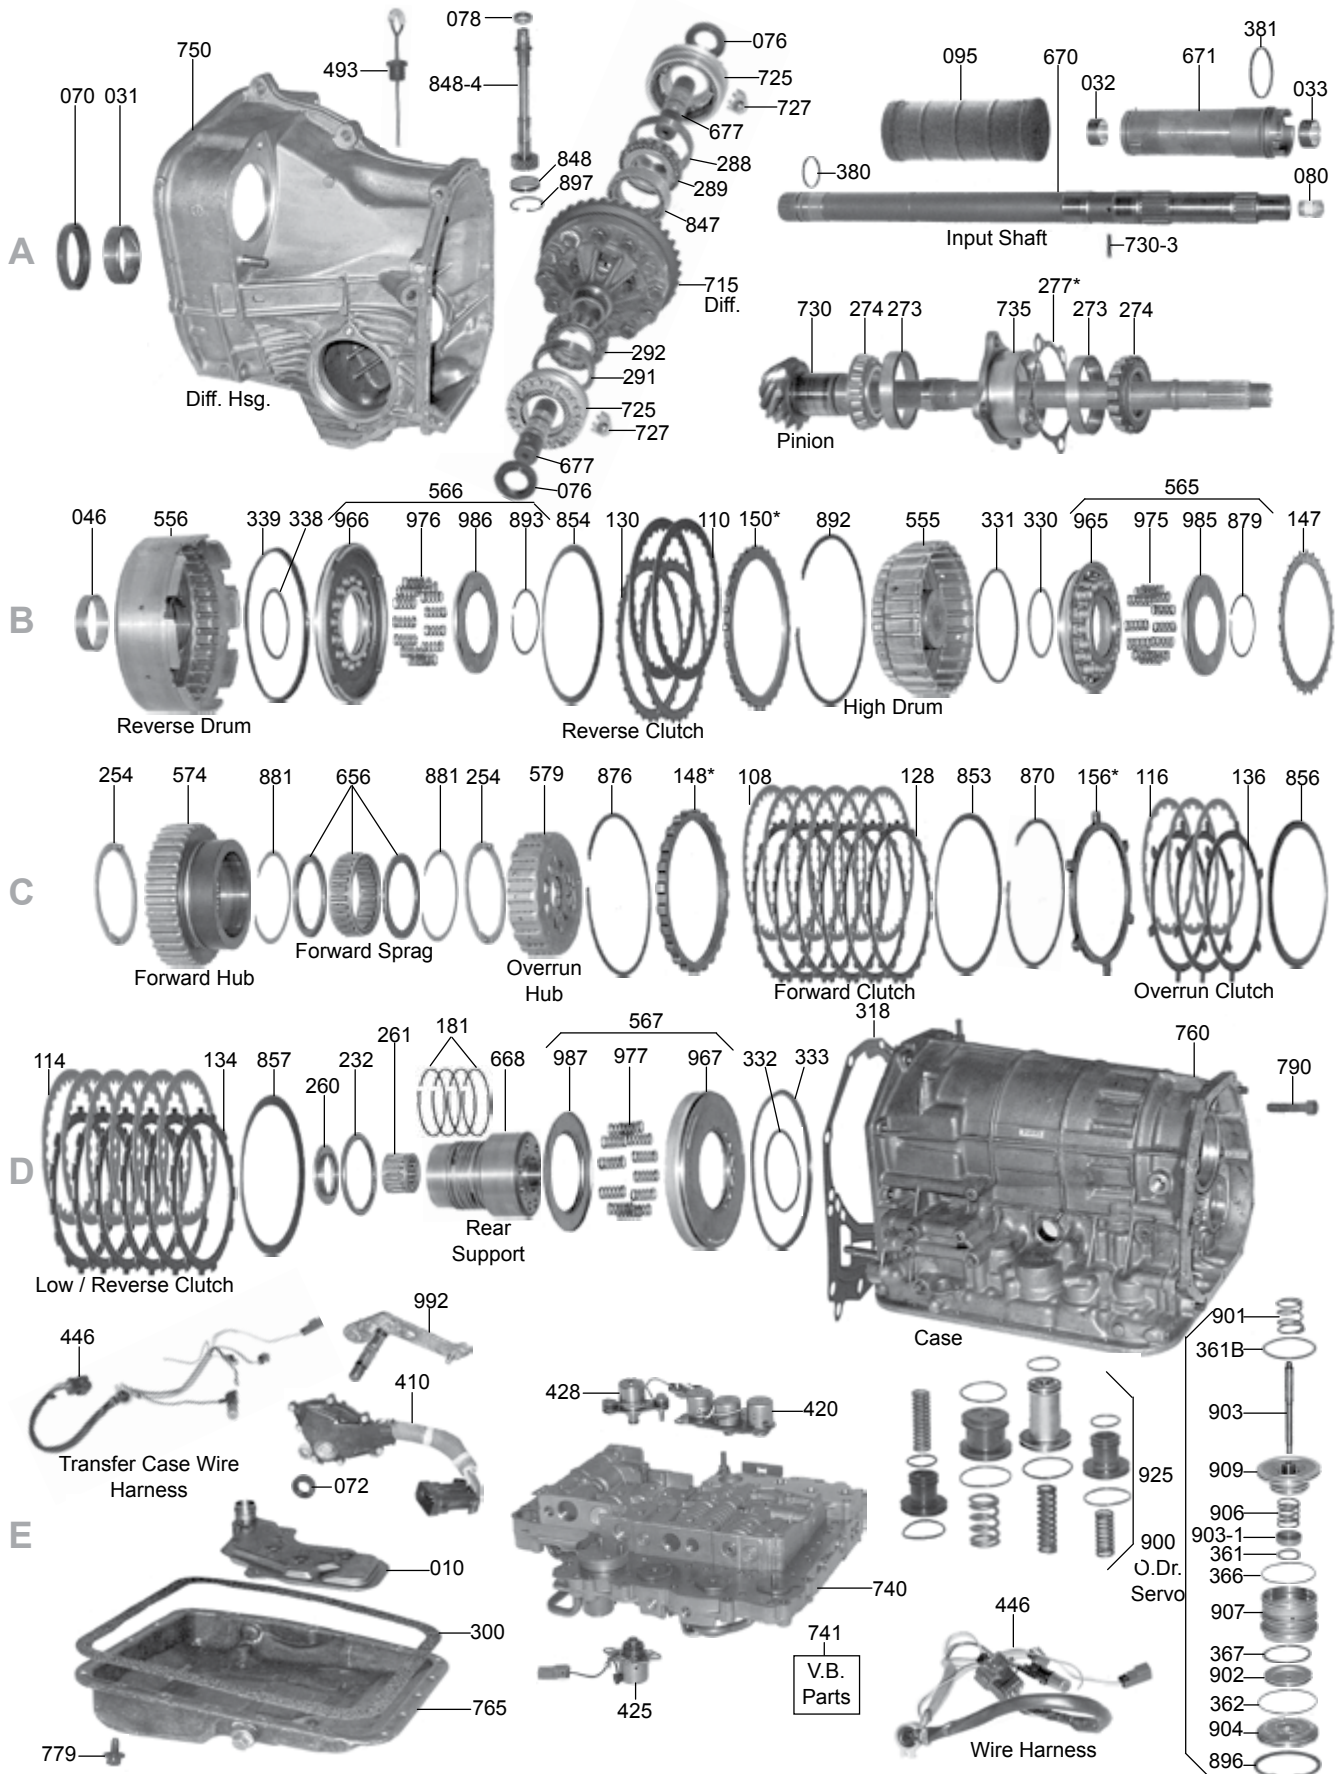

## R4AX-EL (EC8, 4EAT) 1987-98