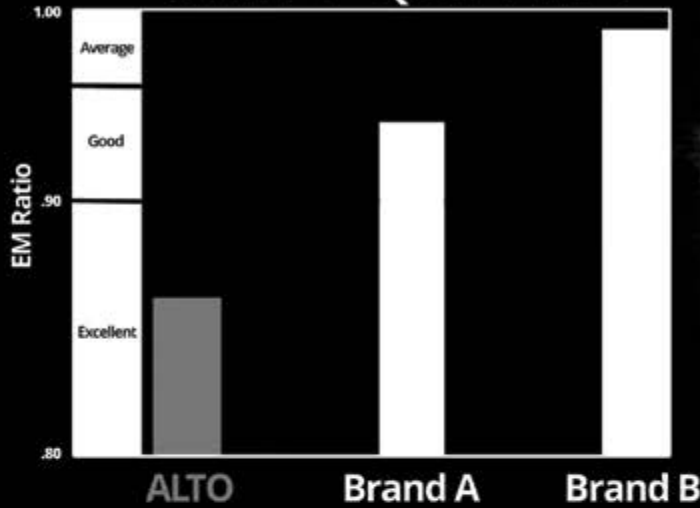

SHIFT QUALITY